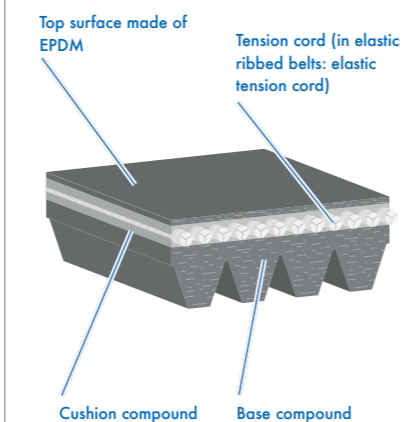

RBK in cross-section