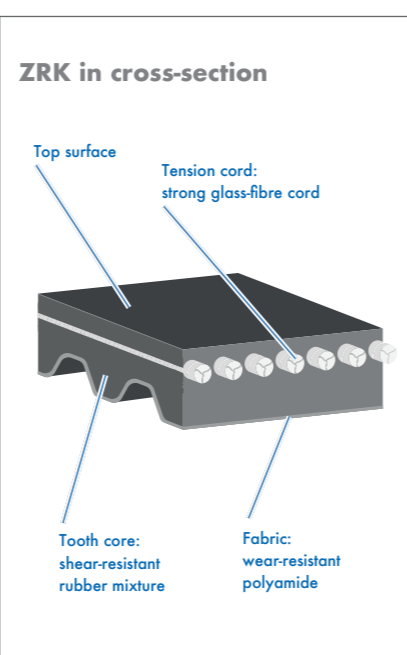

SECTIONS

Sections and dimensions on request

ตารางเทียบ การใช้งานสายพาน

› **ASIAN CAR**
รถเอเชีย

› **European & American Car**
รถยุโรป & รถอเมริกา